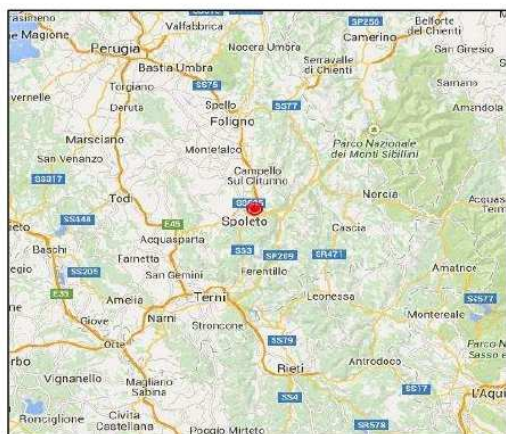

Raduno

Il raduno è fissato per le ore 08:30 presso il
Parco delle Fonti di Campello Sul Clitunno (PG)

Come Raggiungerci

Iscrizioni

Per motivi organizzativi e per la corretta compilazione del catalogo saranno prese in considerazione solo le schede d'iscrizione compilate integralmente e accompagnate dalla ricevuta di pagamento da eseguirsi a mezzo bonifico, sul conto corrente postale nr. 1004399273 oppure codice IBAN IT97S0760110500001004399273, entrambi intestati a ELISA LUCIBELLO EDITORE.